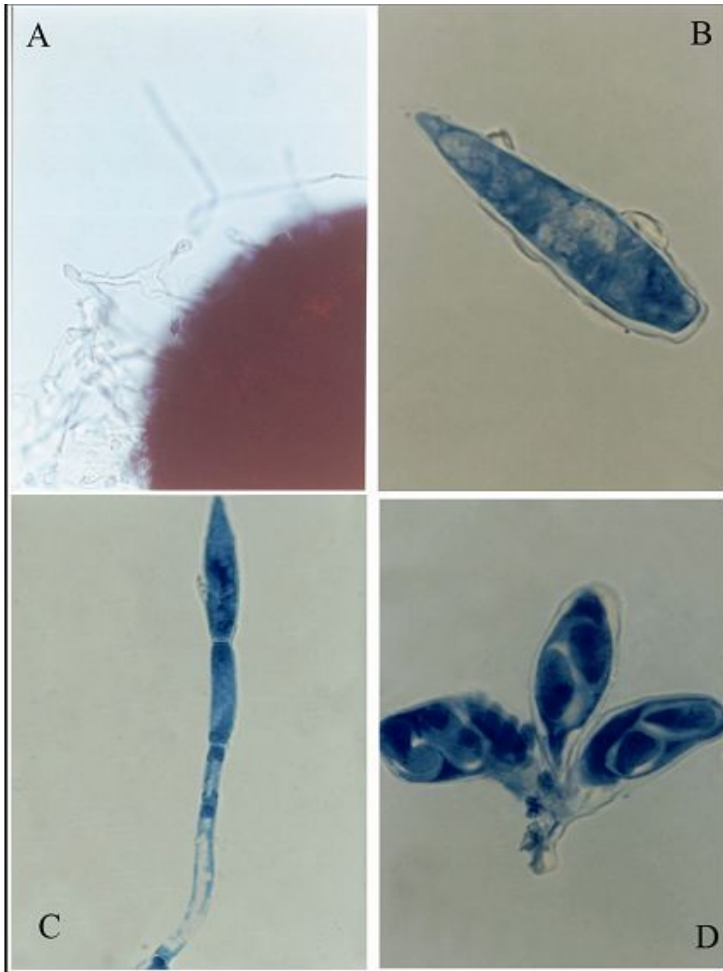

Rosa persica

Leveillula taurica

FIRST REPORT OF POWDERY MILDEW OF *Rosa persica* CAUSED BY *Leveillula taurica* FROM Iran

) *Erysiphaceae*

Rosa persica Michx.ex Juss

(

×

.()

×

×

Leveillula taurica (Lev)

(Braun,U.1987. A Monograph of the *Erysiphales*)

Leveillula

Arnaud

شکل ۱)

A- زوائد هیفی شکل در *Leveillula taurica*

درشتنمایی ۴۰۰ برابر

B- کنیدی اولیه نوک تیز در *L. taurica*

درشتنمایی ۱۰۰۰ برابر

C- کنیدی اولیه روی کنیدیوفور در *L. taurica*

درشتنمایی ۴۰۰ برابر

D- دسته آسک به همراه دو آسکوسپور در *L. taurica*

درشتنمایی ۴۰۰ برابر